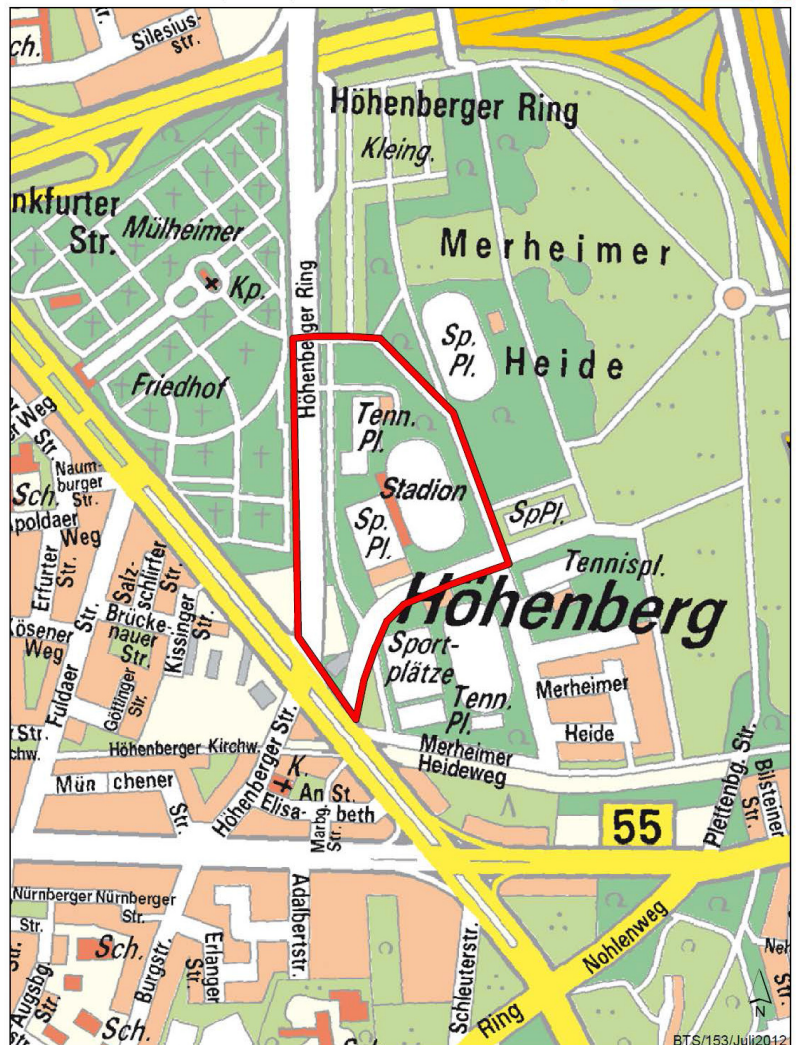

Ordnungsbehördliche Verordnung über die öffentliche Sicherheit und Ordnung für das Gebiet der Stadt Köln (Kölnener Stadtordnung – KSO) vom 14.04.2014 (Auszug)

§31 (2) Umfeld der Stadien

An den Veranstaltungstagen hat sich im Umfeld des Stadions im Sportpark Höhenberg (Höhenberger Ring, Frankfurter Str., Merheimer Heide, Zuwegung zu den Stehplätzen inkl. Verlängerung bis zum Höhenberger Ring) jeder so zu verhalten, dass andere nicht gefährdet, geschädigt oder mehr als nach den Umständen unvermeidbar behindert oder belästigt werden.

Anlage 3

Stadion im Sportpark Höhenberg  Stadt Köln 

Quelle: Stadt Köln - Amt für öffentliche Ordnung